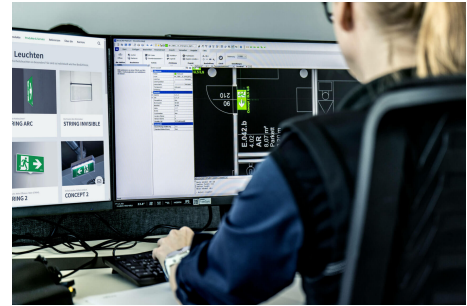

EXPERTEN FÜR NOTLICHT

din-Sicherheitstechnik | din-notlicht.com

Planegg | m/w/d | Vollzeit (38,5 h) | Ab sofort

Projektingenieur:in - Südbayern

Wir suchen einen Planungsprofi mit Gespür für Licht und Projekte, der sein eigener Chef sein möchte und gemeinsam mit uns den deutschen Markt erobert. Hast du immer einen Plan vor Augen und kannst ihn auch im CAD-Programm visualisieren? Wir freuen uns auf deine Bewerbung!

Profil

- Planungsprofi mit Gespür für Licht und Projekte
- Abgeschlossene technische Ausbildung im Bereich Elektrik, Elektrotechnik, Elektroplanung, o.Ä.
- Berufliche Erfahrung im Bereich Not- und Sicherheitsbeleuchtung von Vorteil
- Gute EDV-Kenntnisse (Office-Paket) sowie Kenntnisse in CAD-, ERP- und Lichtberechnungsprogrammen
- Führerschein Klasse B